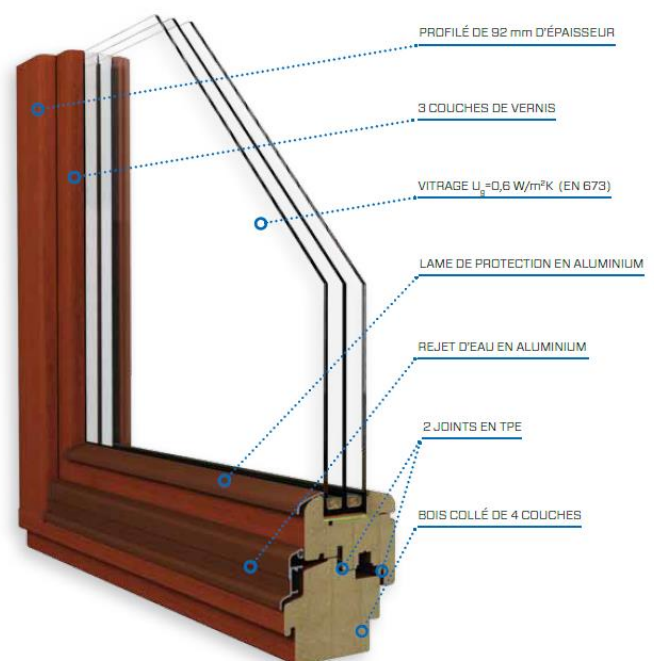

FENETRE DDF-68

- » profilé de 68 mm d'épaisseur
- » vitrage jusqu'à 32 mm d'épaisseur
- » bords arrondis de vantail et de dormant à rayon de 12 mm
- » lame de protection en aluminium

SÉRIES DE FENÊTRES EN BOIS:

FENÊTRE DDF-92

Profils 92 mm

beaute.jeanmarc@gmail.com – Tel: +48 535970403

Prix estimatif

- Chalet tout équipé.

Transport non inclus

En kit: A partir de 1100€ /m²

Installé: A partir de 120€/m² en plus